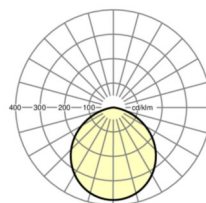

Оптика

Оснастка	LED, цветопередача/оттенок света CRI ≥ 80 / 4000K
Допуск для координаты цветности (MacAdam)	3SDCM
Фотобиологическая безопасность (светильник)	RGO
Номинальный световой поток	3037lm
Срок службы LED	50000h L85/B10 (Tq 25°C), 75000h L80/B10 (Tq 25°C)
светоотдача светильников	107lm/W
Угол излучения	110°
UGR поп./вдоль	27.8 / 27.8

Механика

цвет корпуса	белый
размеры (LxWxH/DxH)	230mm x 115mm
вес (нетто)	3.15kg
Вид монтажа	Потолочная одиночная установка

размеры

H	115 mm	Высота
D	230 mm	Диаметр

DEEP-LINK

<https://www.regiolux.de/ru/article/37693104140>